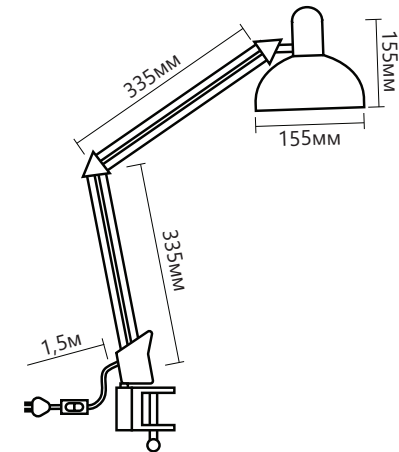

DE1430

НАСТОЛЬНЫЙ СВЕТИЛЬНИК ПОД ЛАМПУ

Feron

Обновлённая форма плафона. Настольный светильник **DE1430** FERON обеспечивает эффективное локальное освещение для комфортной работы или учебы. Крепится к столу или полке при помощи зажимного механизма (струбцины). Двухколенная конструкция корпуса позволяет регулировать высоту и положение плафона, тем самым направляя свет под необходимым углом. Светильник предназначен для использования с лампой общего назначения с цоколем E27 (лампа не входит в комплект поставки).

Модель	Артикул	Цвет корпуса	Макс. мощность	Патрон	Материал патрона	Материал плафона	Материал зажима	Длина сетевого шнура
DE1430	24232	белый	60W	E27	керамика	металл	пластик	1,5м
	24233	черный						